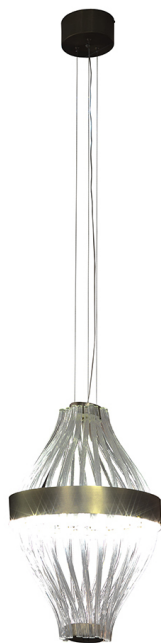

Wicker

LAMPADARI

Lampadario con struttura in ottone. Finitura nichel spazzolato. Elementi in vetro molato.

LAMPADARI

Struttura in ottone. Finitura nichel spazzolato. Elementi in vetro molato.

WIC.615.A

Lampadario

Caratteristiche standard

dia 40 H 60 cm
dia 15.75 H 23.62 in

WIC.615.B

Lampadario

Caratteristiche standard

dia 40 H 60 cm
dia 15.75 H 23.62 in

WIC.615.C

Lampadario

Caratteristiche standard

dia 80 H 50 cm
dia 31.5 H 19.69 in

WIC.615.D

Lampadario

Caratteristiche standard

dia 120 H 60 cm
dia 47.24 H 23.62 in

LAMPADARI

STRUTTURA

Clear glass