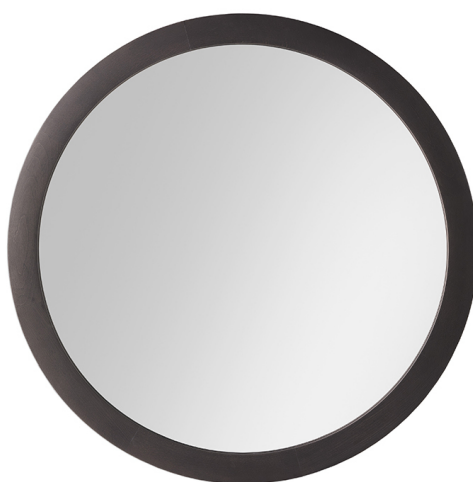

Wynwood

SPECCHI

Una cornice rigorosa e minimalista in massello di faggio definisce le linee dello specchio Wynwood. Un complemento d'arredo dall'estetica pulita e sofisticata che esalta lo spazio in un gioco di luce e di prospettive.

Specchio con cornice in massello di faggio tinto Smokey Grey, sagomato a sezione variabile, innestato su pannello con perni a scomparsa.

Pannello di supporto in MDF sagomato, con retro rivestito in microfibra col. antracite.

Specchio naturale.

Fissaggio a parete con gancio integrato nella cornice.

SPECCHI

Specchio con cornice in massello di faggio tinto Smokey Grey, sagomato a sezione variabile, innestato su pannello con perni a scomparsa.

Caratteristiche standard

D 4 dia 92 cm

D 1.57 dia 36.22 in

SPECCHI

STRUTTURA

Beech Wood Dyed
Smokey Grey

Natural mirror

Bronzed mirror