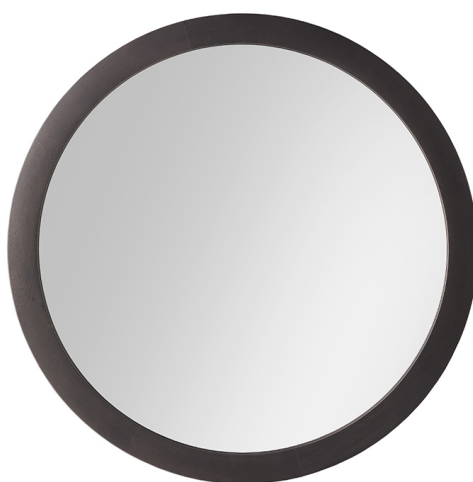

Wynwood

SPECCHI

Una cornice rigorosa e minimalista in massello di faggio definisce le linee dello specchio Wynwood. Un complemento d'arredo dall'estetica pulita e sofisticata che esalta lo spazio in un gioco di luce e di prospettive.

Specchio con cornice in massello di faggio tinto Smokey Grey sagomato a sezione variabile, con curva regolare e giunti a pettine con tecnologia CNC, innestato su pannello con perni a scomparsa.

Pannello in MDF sagomato con specchio applicato retrorivestito in microfibra nera.

Fissaggio a parete con gancio integrato nella cornice.

SPECCHI

Specchio con cornice in massello di faggio tinto nelle finiture della collezione Gianfranco Ferré Home, sagomato a sezione variabile, con curva regolare e giunti a pettine con tecnologia CNC, innestato su pannello con perni a scomparsa.

Pannello in MDF sagomato con specchio applicato retrorivestito in microfibra nera.

Fissaggio a parete con gancio integrato nella cornice.

WYN.521.AHX

Specchio

Caratteristiche standard

D 3 dia 92 cm

D 1.18 dia 36.22 in